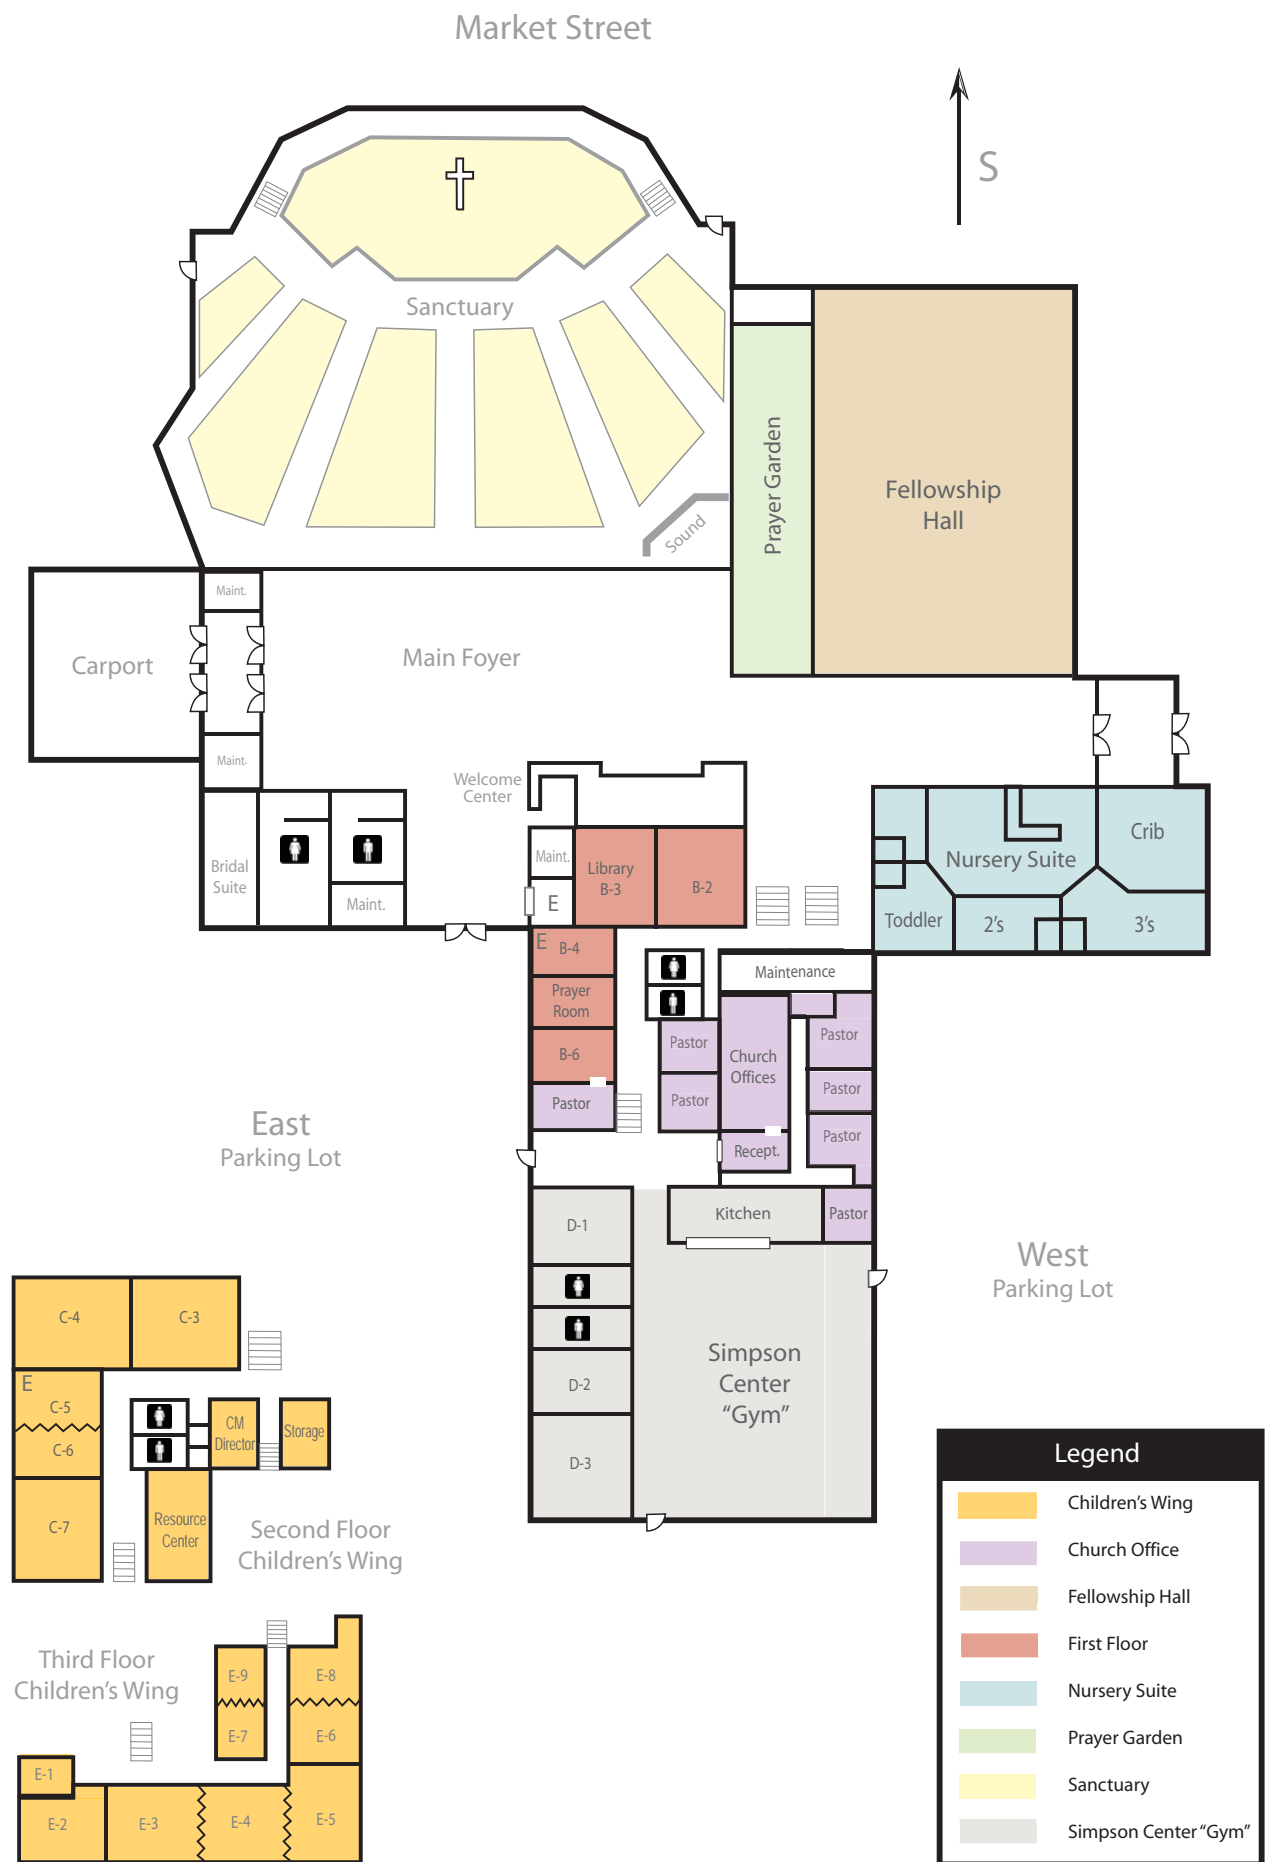

# Welcome to North-Mar Church

Legend	
<span style="display:inline-block; width:15px; height:10px; background-color:orange;"></span>	Children's Wing
<span style="display:inline-block; width:15px; height:10px; background-color:purple;"></span>	Church Office
<span style="display:inline-block; width:15px; height:10px; background-color:brown;"></span>	Fellowship Hall
<span style="display:inline-block; width:15px; height:10px; background-color:red;"></span>	First Floor
<span style="display:inline-block; width:15px; height:10px; background-color:teal;"></span>	Nursery Suite
<span style="display:inline-block; width:15px; height:10px; background-color:lightgreen;"></span>	Prayer Garden
<span style="display:inline-block; width:15px; height:10px; background-color:yellow;"></span>	Sanctuary
<span style="display:inline-block; width:15px; height:10px; background-color:grey;"></span>	Simpson Center "Gym"